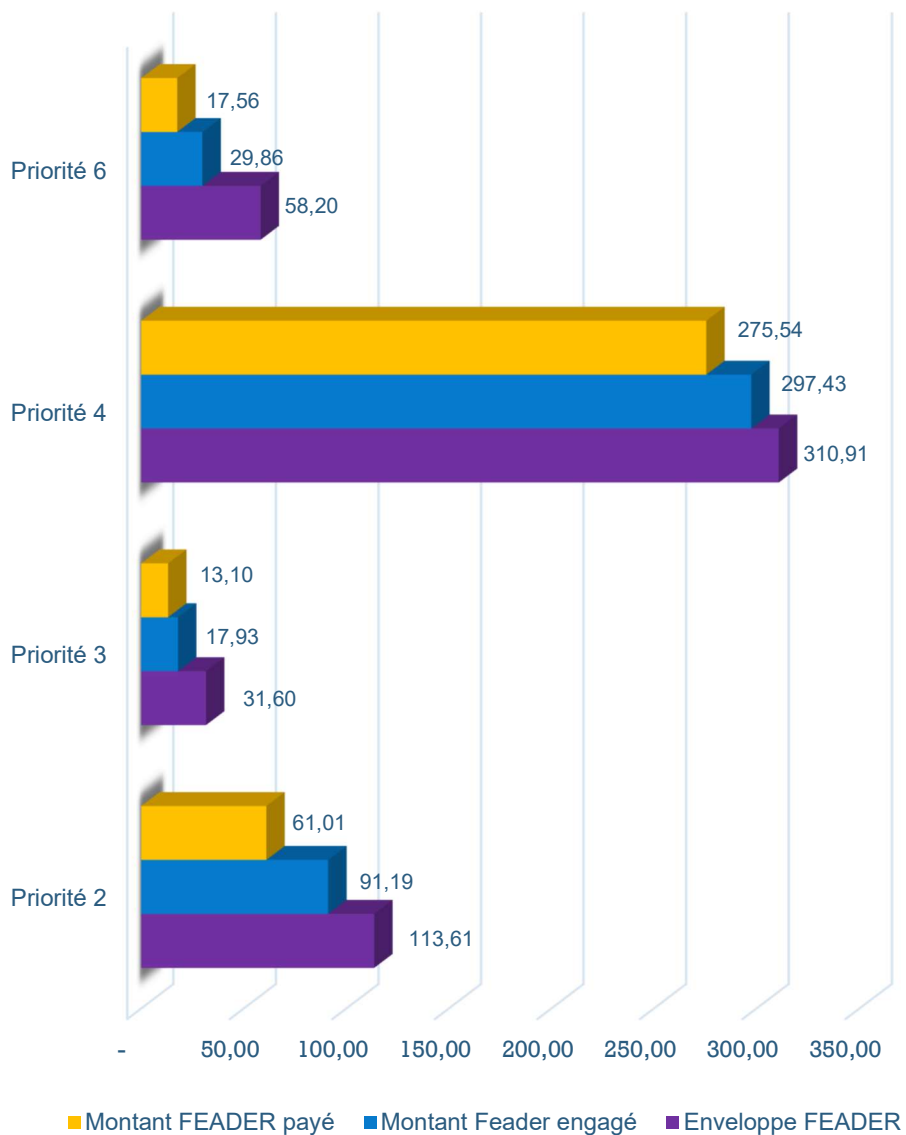

PDR Lorraine 2014 - 2022 Intervention du FEADER au 31/12/2020 en millions d'€uros