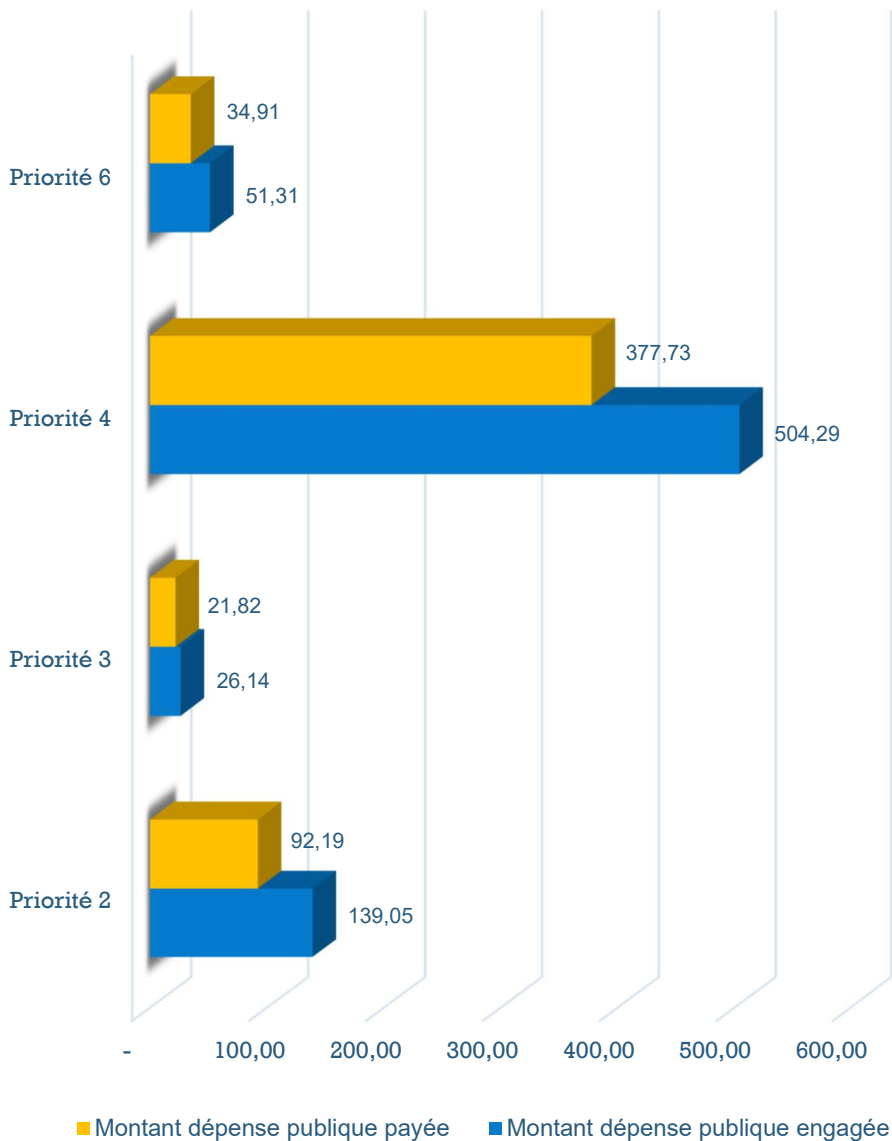

PDR Lorraine 2014 - 2022

Interventions en dépense publique au 31/12/2022 en millions d'€

dépense publique : aide totale comprenant l'aide du FEADER et les aides des autres cofinanceurs publics (Etat, région, autres collectivités, Agence de l'eau...)